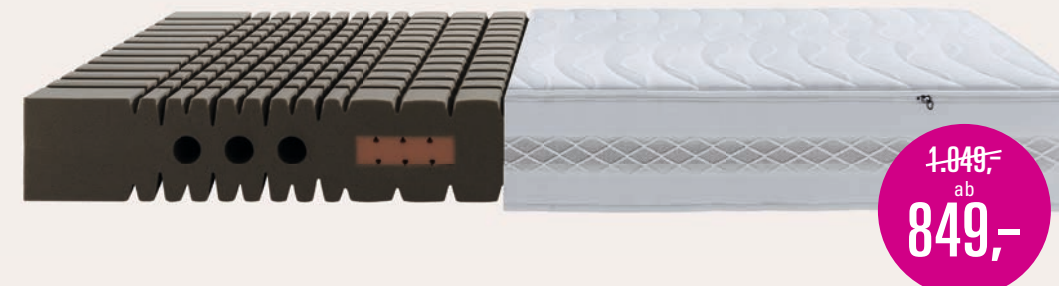

849,-
ab
629,-

9. MATRATZE BELLANOVA S

Sympathica

Spüren Sie, wie Schulter und Becken weich einsinken und die Wirbelsäule im Lordosebereich angenehm unterstützt wird. Der besonders atmungsaktive 18 cm hohe 7-Zonen-AQUAPUR®-Schaumkern sorgt für höchsten Komfort auf der gesamten Liegefläche. Der rundum versteppte Jersey-Bezug ist abnehmbar und waschbar. Einfaches Drehen und Wenden dank Griffnetz. Preisbeispiel medium: 90 / 200 cm, 100 / 200 cm 849,-/ 629,-, 140 / 200 cm 1.149,-/ 899,-.

849,-
ab
699,-

10. MATRATZE BELLANOVA T

Sympathica

Erleben Sie höchsten Liege- und Schlafkomfort. 480 Federelemente sorgen in jeder Schlafposition für höchste Anpassungsfähigkeit und somit für ergonomisch optimales, entspanntes Liegen. Der 7-Zonen-Tonnentaschenfederkern mit innen gehefteter Wollfilzabdeckung ist rundum mit Hygienevlies versteppt. Das durchgehende Klimaband mit Griffnetz ermöglicht eine optimale Belüftung. Preisbeispiel medium: 90 / 200 cm, 100 / 200 cm 849,-/ 699,-, 140 / 200 cm 1.299,-/ 999,-.