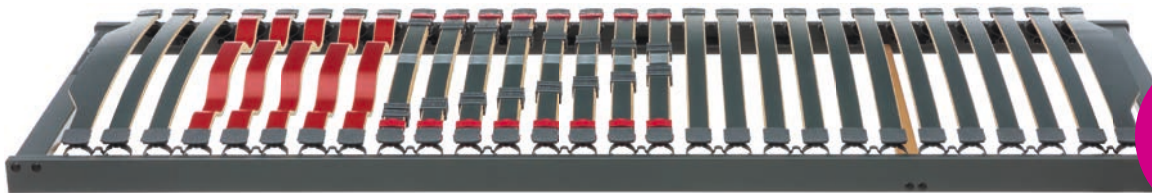

3. RAHMEN VISION N

Sympathica

349,-
ab
299,-