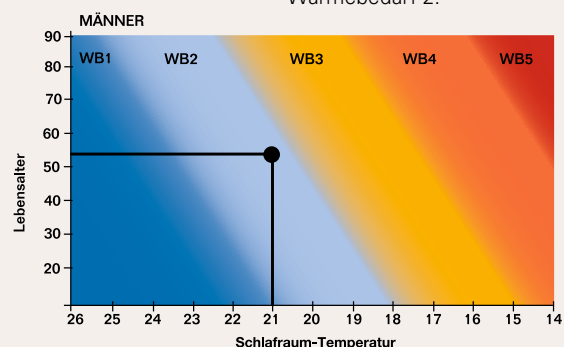

BEISPIEL:

Männlich, 53 Jahre.
Schlafzimmer-Temperatur 21 °C.
Wärmebedarf 2.