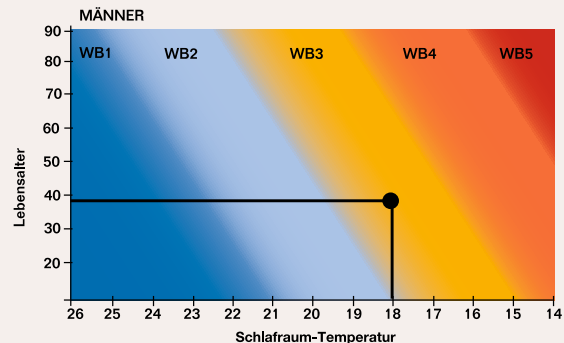

BEISPIEL:

Männlich, 39 Jahre.
Schlafzimmer-Temperatur schwankend.
Wärmebedarf 3.