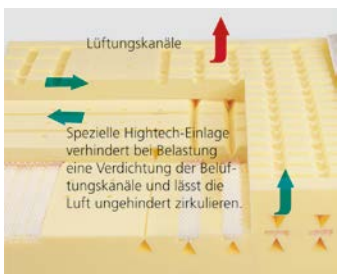

DORMABELL INNOVA AIR S 18 – Bezug Silver Clean

Ideal für Menschen, die einen Liegekomfort der Extraklasse wünschen – verbunden mit einem hohen Anspruch an ergonomische und klimatische Eigenschaften. Besonders geeignet für Schläfer, die eine anschmiegsame Matratzenoberfläche bevorzugen. In der Ausführung extrafest auch für Gewichtsklassen bis ca. 140 kg zu empfehlen. Preisbeispiel: 90 / 100 x 200 cm, medium **1.199,-**