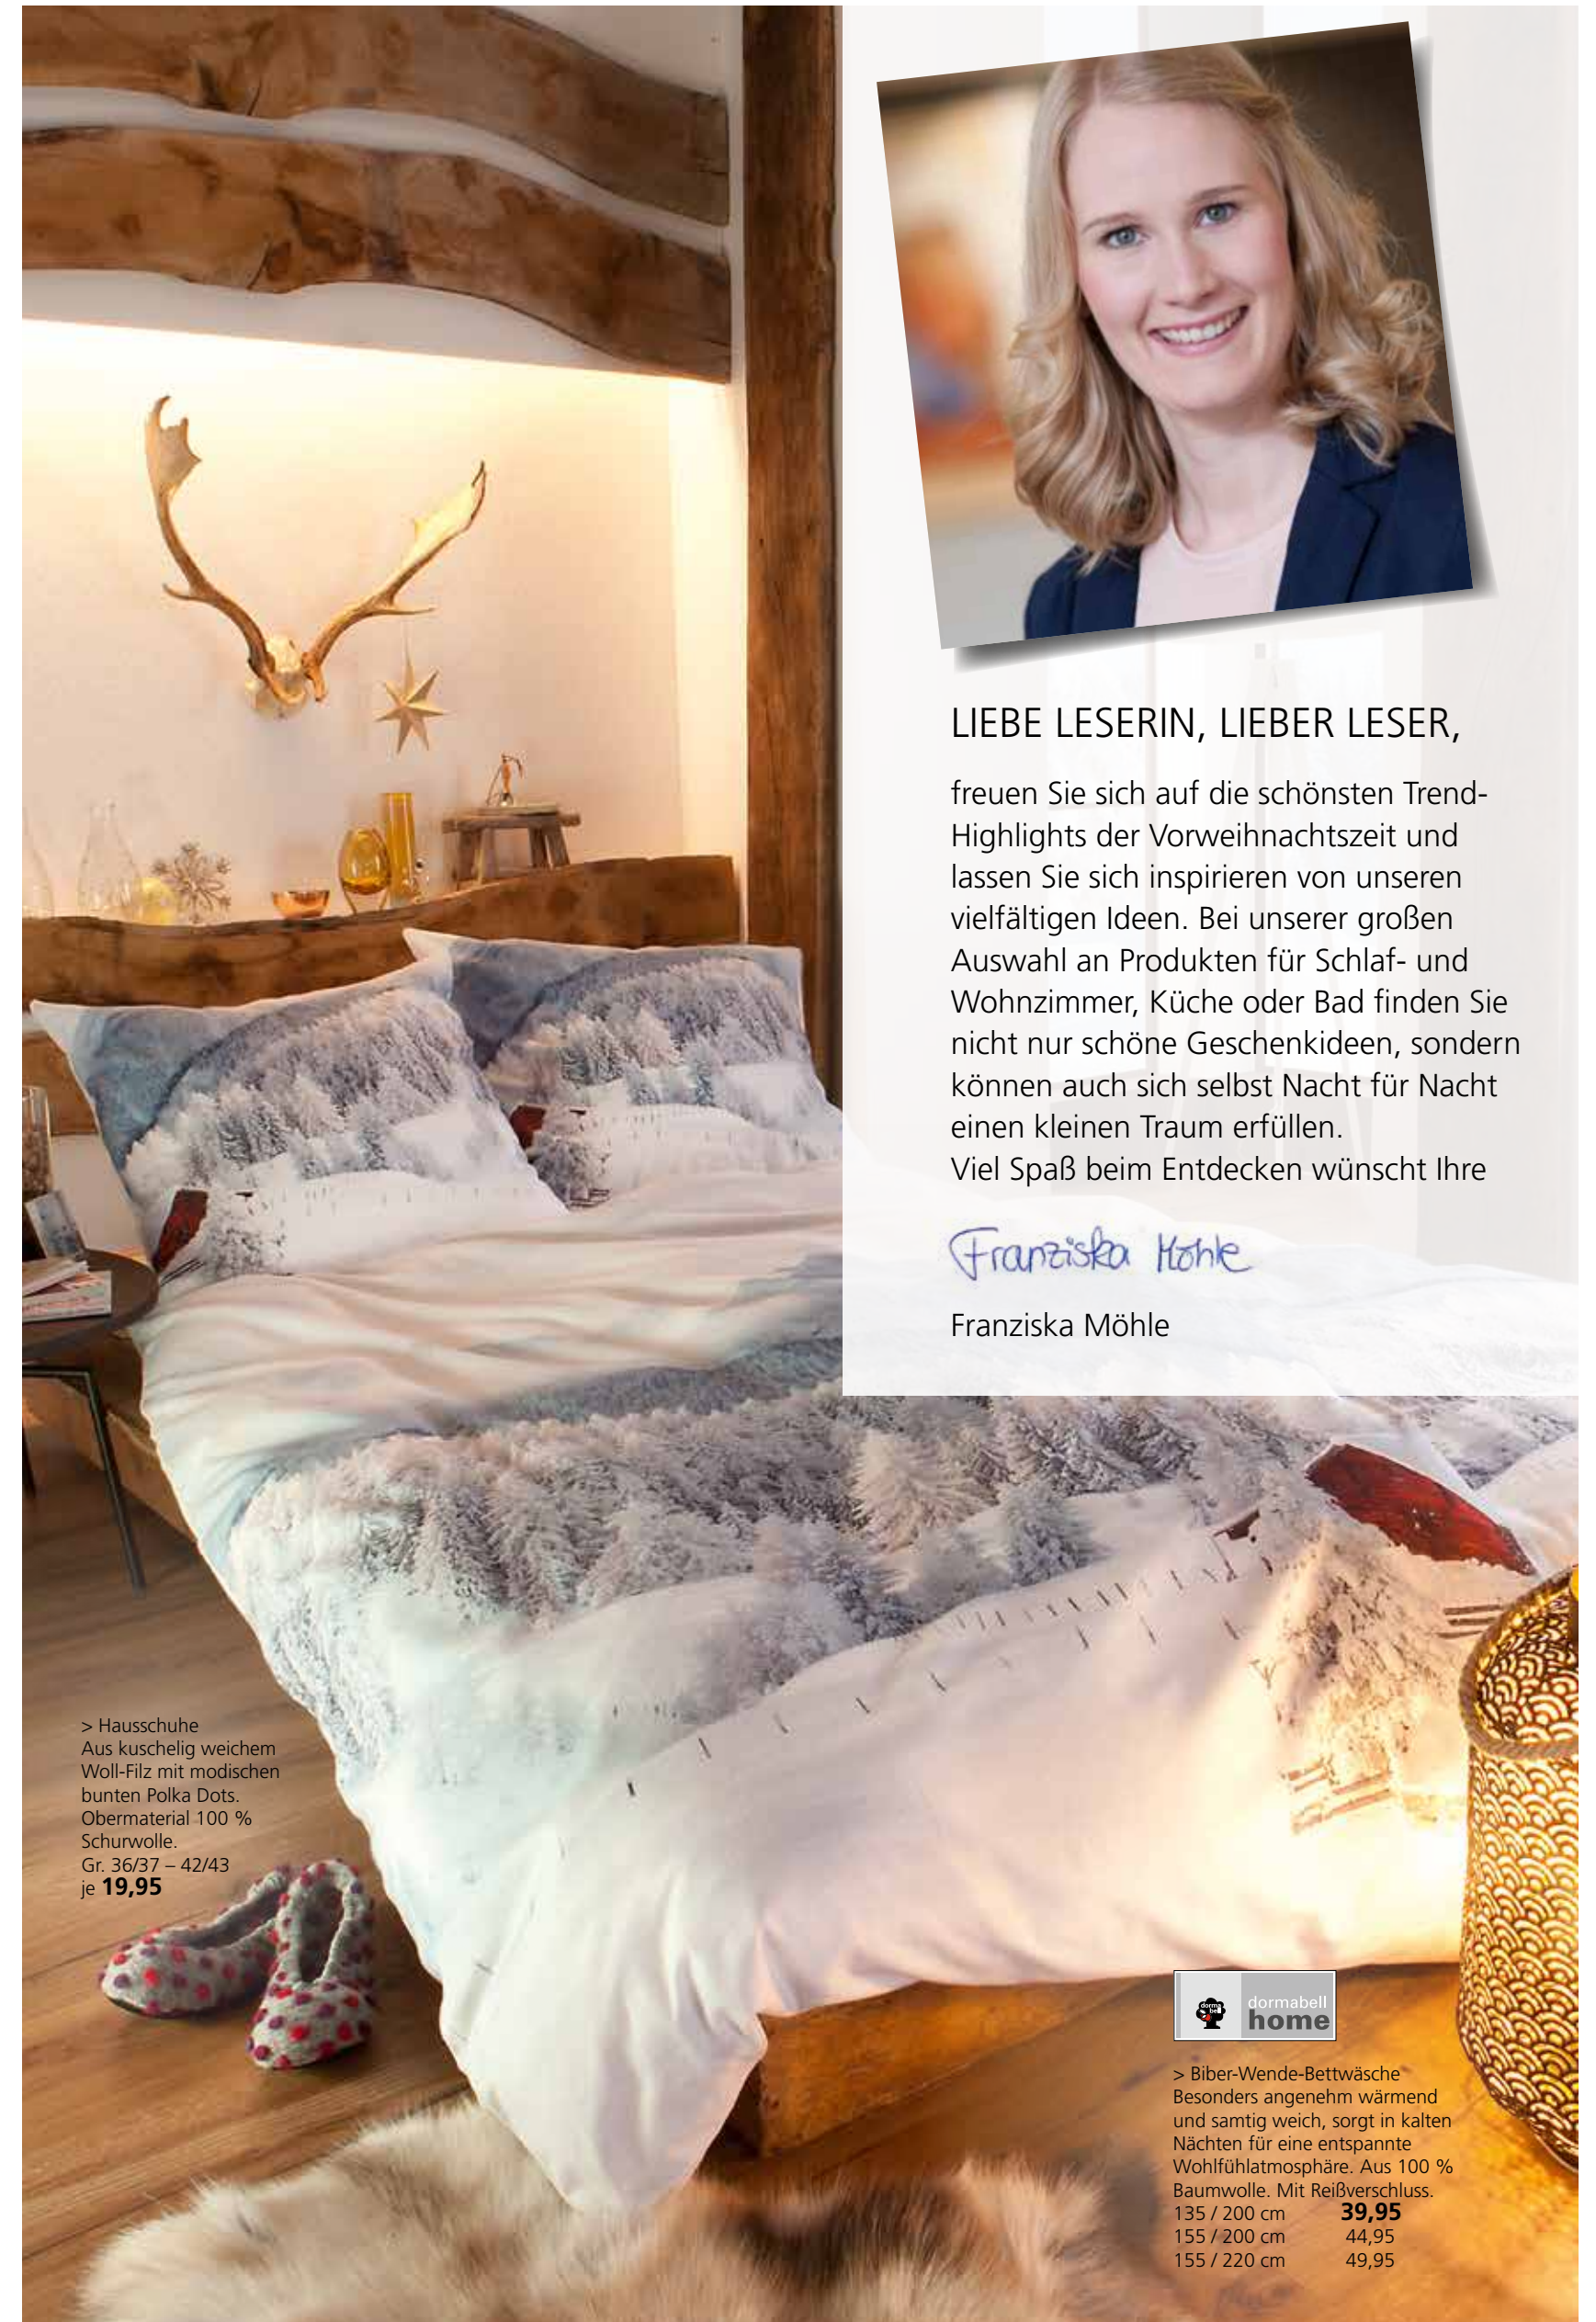

LIEBE LESERIN, LIEBER LESER,

freuen Sie sich auf die schönsten Trend-
Highlights der Vorweihnachtszeit und
lassen Sie sich inspirieren von unseren
vielfältigen Ideen. Bei unserer großen
Auswahl an Produkten für Schlaf- und
Wohnzimmer, Küche oder Bad finden Sie
nicht nur schöne Geschenkideen, sondern
können auch sich selbst Nacht für Nacht
einen kleinen Traum erfüllen.
Viel Spaß beim Entdecken wünscht Ihre

Franziska Möhle

Franziska Möhle

> Hausschuhe
Aus kuschelig weichem
Woll-Filz mit modischen
bunten Polka Dots.
Obermaterial 100 %
Schurwolle.
Gr. 36/37 – 42/43
je **19,95**

> Biber-Wende-Bettwäsche
Besonders angenehm wärmend
und samtig weich, sorgt in kalten
Nächten für eine entspannte
Wohlfühlatmosphäre. Aus 100 %
Baumwolle. Mit Reißverschluss.
135 / 200 cm **39,95**
155 / 200 cm 44,95
155 / 220 cm 49,95